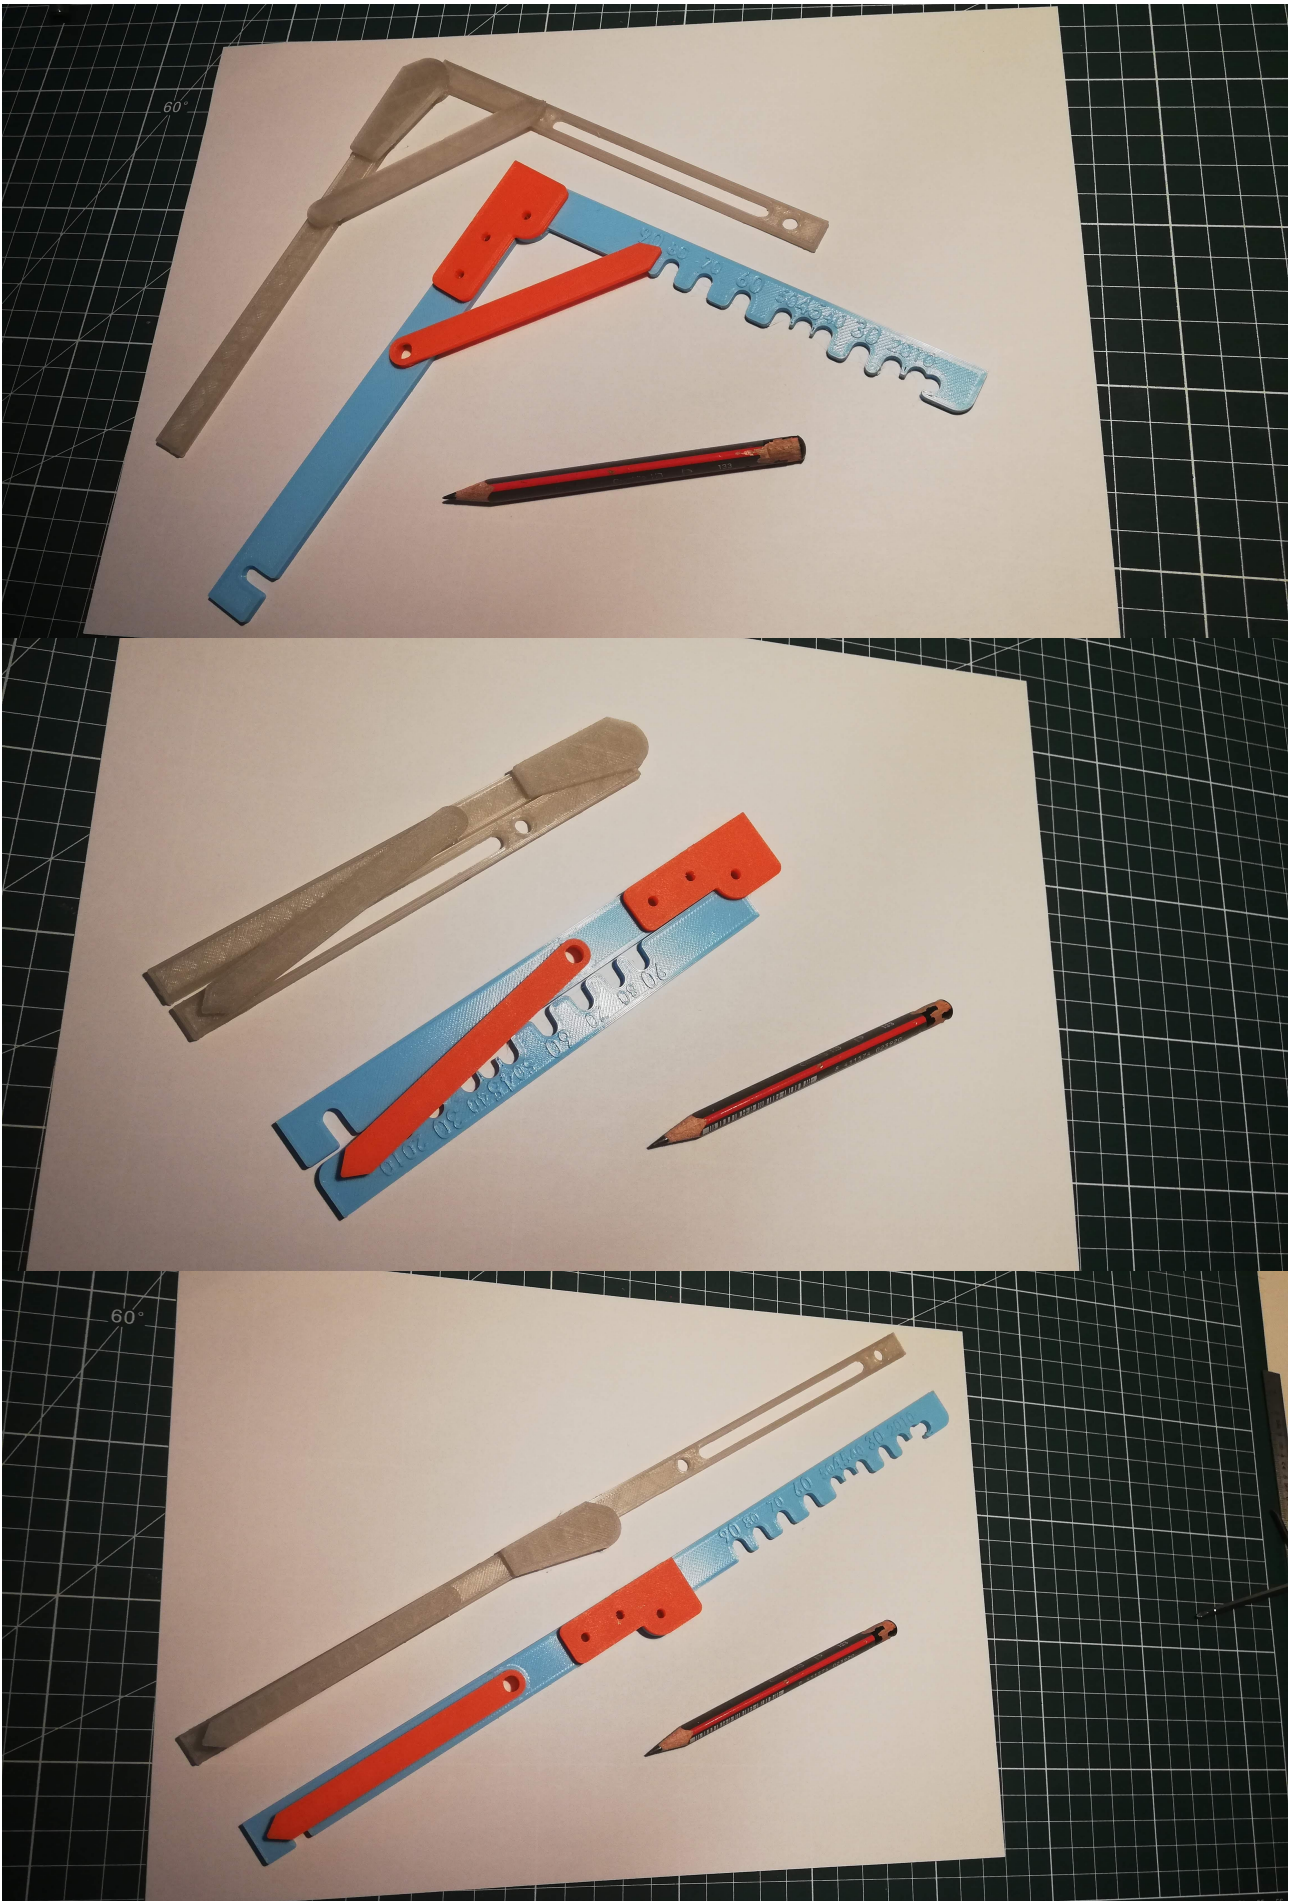

# l'equousse: l'équerre qui rentre dans la trousse

**Auteur :** Admin Admin · **Publié le** 18/09/2020 · 2 vues · 2 téléchargements PDF

Matériel pédagogique maternelle

Matériel pédagogique primaire

Matériel pédagogique

version 1: rentre dans la trousse, se transforme en équerre et en règle 30cm...mais les axes ne tiennent pas bien ( ils sont juste cylindre dans cylindre pour tester) et on ne peut pas tracer l'angle droit jusqu'a l'angle

version 2: bien clipsée, avec un vrai angle droit et un indexage des positions

et voila la version 2: bien clipsée, avec un vrai angle droit et un indexage des positions